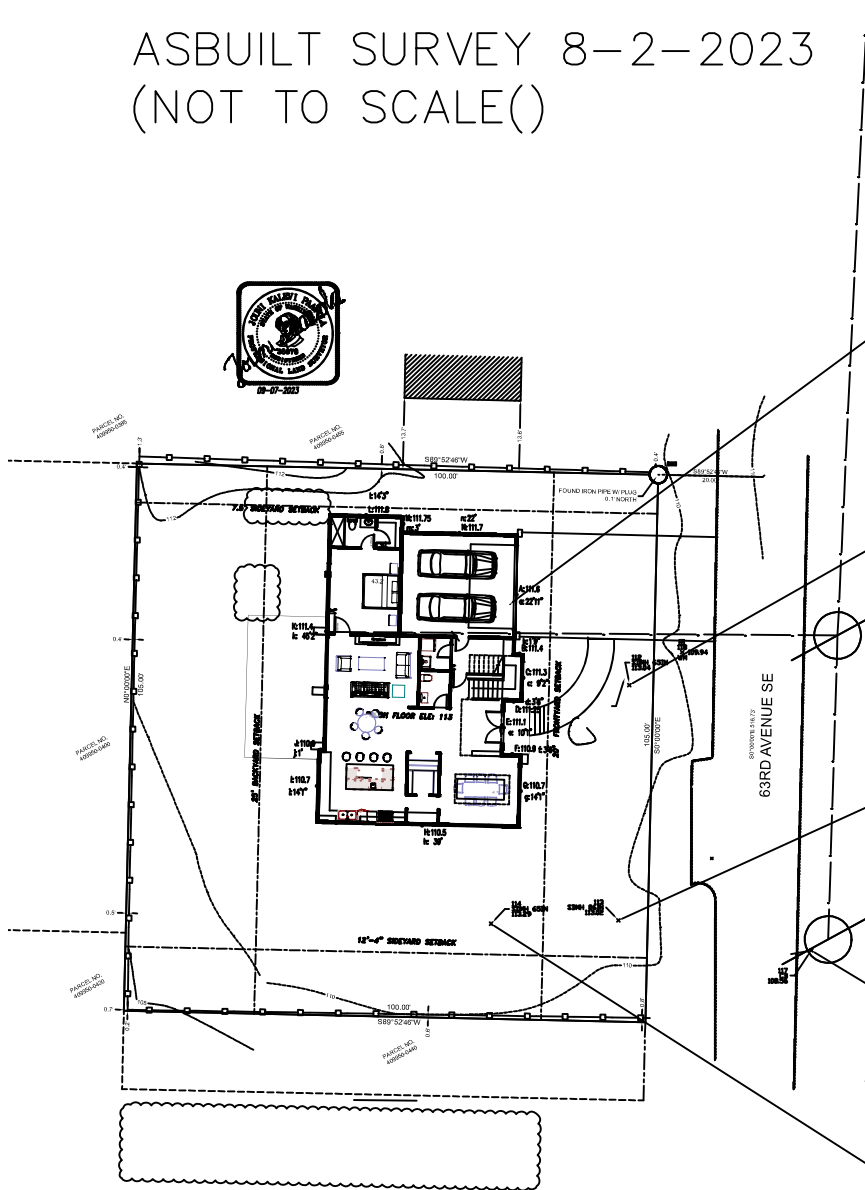

ASBUILT SURVEY 8-2-2023
(NOT TO SCALE)

FF GARAGE 111.7

FF HAUSE 113.1

SDMH 65"
TOP 113.0
IE 36" S 107.95
BOTTOM 105.95

SDMH 86"
TOP 113.0
IE 36" CPP N 108.2
IE 36" CPP W 108.2
BOTTOM OF THE CUT OUT E 108.2
BOTTOM 106.2

CB
TOP 108.6
IE 12" S 106.7
IE 12" NE 105.0

SDMH 65"
TOP 113.3
IE 36" E 108.1
BOTTOM 106.1